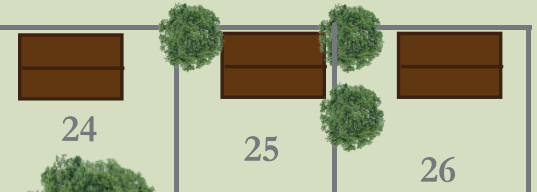

Camping ★★★
LES PEUPLIERS
de la Rive

↑
Plage à 800m

chemin de la rive

-  **RÉCEPTION / BOUTIQUE**
Reception / Shop
-  **PISCINE**
Smimming pool
-  **LAVE-LINGE**
Laundry
-  **AIRE DE JEU**
Playground
-  **BIBLIOTHÈQUE / SALLE DE JEU**
Library
-  **PARKING**
Parking
-  **POUBELLES / COMPOSTEUR**
Garbage and recycling area

Entrée