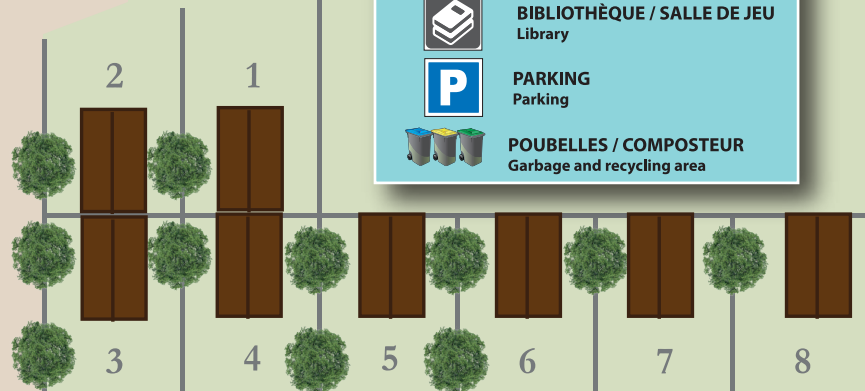

Camping ★★★
LES PEUPLIERS
de la Rive

↑
Plage à 800m

chemin de la rive

-  **RÉCEPTION / BOUTIQUE**
Reception / Shop
-  **PISCINE**
Smimming pool
-  **LAVE-LINGE**
Laundry
-  **AIRE DE JEU**
Playground
-  **BIBLIOTHÈQUE / SALLE DE JEU**
Library
-  **PARKING**
Parking
-  **POUBELLES / COMPOSTEUR**
Garbage and recycling area

Entrée