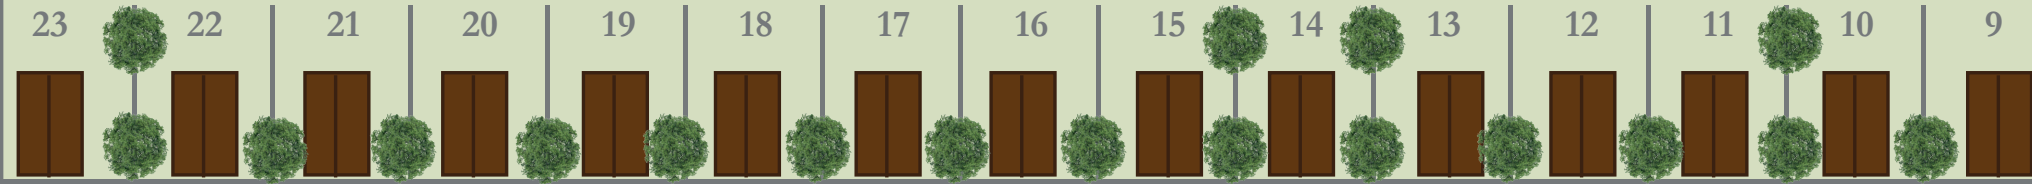

Camping ★★★  
**LES PEUPLIERS**  
de la Rive

↑  
Plage à 800m

chemin de la rive

-  **RÉCEPTION / BOUTIQUE**  
Reception / Shop
-  **PISCINE**  
Smimming pool
-  **SANITAIRES**  
Sanitary block
-  **LAVE-LINGE**  
Laundry
-  **AIRE DE JEU**  
Playground
-  **BIBLIOTHÈQUE / SALLE DE JEU**  
Library
-  **POUBELLES / TRI SÉLECTIF**  
Garbage and recycling area

**Entrée**