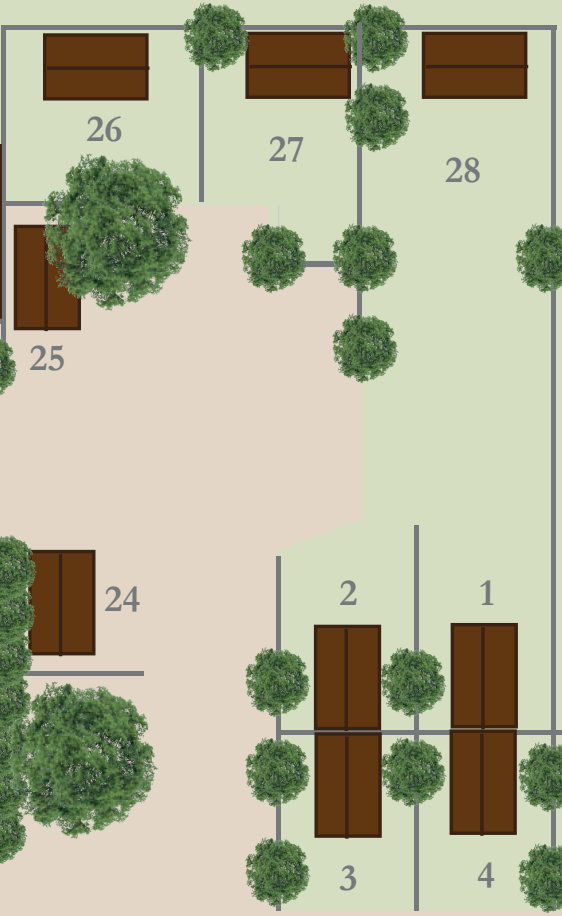

Camping ★★★  
**LES PEUPLIERS**  
de la Rive

↑  
Plage à 800m

chemin de la rive

-  **RÉCEPTION / BOUTIQUE**  
Reception / Shop
-  **PISCINE**  
Smimming pool
-  **SANITAIRES**  
Sanitary block
-  **LAVE-LINGE**  
Laundry
-  **AIRE DE JEU**  
Playground
-  **BIBLIOTHÈQUE / SALLE DE JEU**  
Library
-  **POUBELLES / TRI SÉLECTIF**  
Garbage and recycling area

**Entrée**